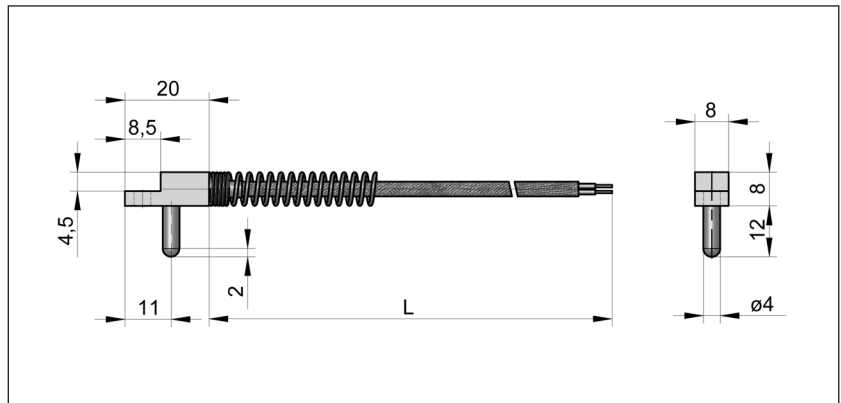

Termocuplu, Fixare cu surub

Thermocouple, Screwing Connection

S5405/ . . . (86.000.031/32)

 = Fe-CuNi, Tip J
max. 400 °C

fara conector

without plug

L	Nr. / No.
1000	S5405/ 1000
3000	3000

Alte dimensiuni la cerere.