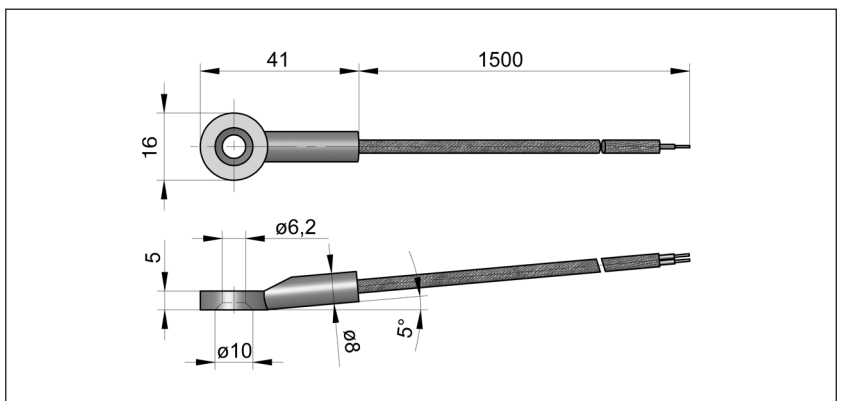

### Thermocouple, straight, screwing connection

**S5435/ 3,5** (86.000.059)

 = Fe-CuNi, Tip J  
max. 400 °C

fara conector

without plug

Nr. / No.
S5435/ 3,5

Alte dimensiuni la cerere.

Other designs on request.

### Thermocouple, disk shaped

**S5440/ 16** (86.000.040)

 = Fe-CuNi, Tip J  
max. 400 °C

- Inel din oțel inoxidabil 1.4541
- Pentru fixare cu surub
- Cablu de iesire cu izolare din fibra de sticla, cu armatura din oțel zincat

- Blank: stainless-steel 1.4541
- For screw-connection
- Extension cable fibreglass insulated, armouring galvanized steel wires

Nr. / No.
S5440/ 16

Alte dimensiuni la cerere.

Other designs on request.