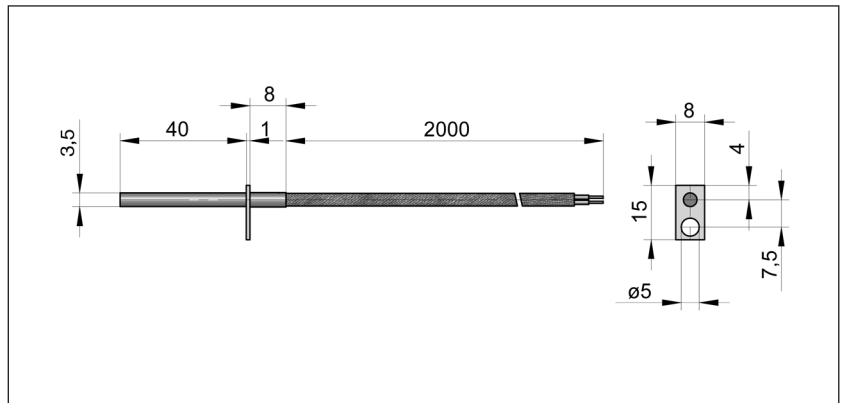

### Thermocouple, straight, screwing connection

**S5435/ 3,5** (86.000.059)

 = Fe-CuNi, Tip J  
max. 400 °C

fara conector

without plug

Nr. / No.
S5435/ 3,5

Alte dimensiuni la cerere.

Other designs on request.

### Thermocouple, disk shaped

**S5440/ 16** (86.000.040)

 = Fe-CuNi, Tip J  
max. 400 °C

- Inel din oțel inoxidabil 1.4541
- Pentru fixare cu surub
- Cablu de iesire cu izolare din fibra de sticla, cu armatura din oțel zincat

- Blank: stainless-steel 1.4541
- For screw-connection
- Extension cable fibreglass insulated, armouring galvanized steel wires

Nr. / No.
S5440/ 16

Alte dimensiuni la cerere.

Other designs on request.