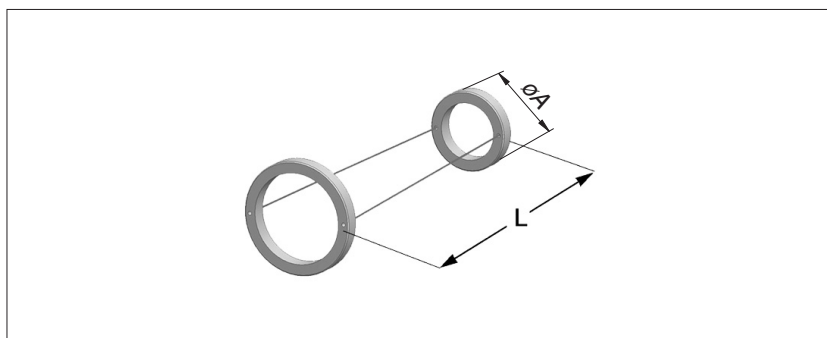

Piesa de actionare, daca cuplajele sunt montate in adancituri

Actuator, if couplings are mounted in countersunk position

S3140/ ... (AR ... PRC/RCL)

pentru cuplaje rapide for quick-release couplings	L	A	Nr. / No.
S3130/S3131/ 12	100	21	S3140/ 12 x 100
	200		200
S3130/S3131/ 16	100	24	S3140/ 16 x 100
	200		200
S3130/S3131/ 20	100	29	S3140/ 20 x 100
	200		200

Capac de protectie pentru cuplaje rapide

Protection Cap for Quick-Release Couplings

S3141/ ... (AR ... TPA/TPR)

pentru cuplaje rapide for quick-release couplings	Culoare Color	Nr. / No.
S3130 – S3133/ 12	Albastru/Blue	S3141/ 12 x B
	Rosu/Red	R
S3130 – S3133/ 16	Albastru/Blue	S3141/ 16 x B
	Rosu/Red	R
S3130 – S3133/ 20	Albastru/Blue	S3141/ 20 x B
	Rosu/Red	R