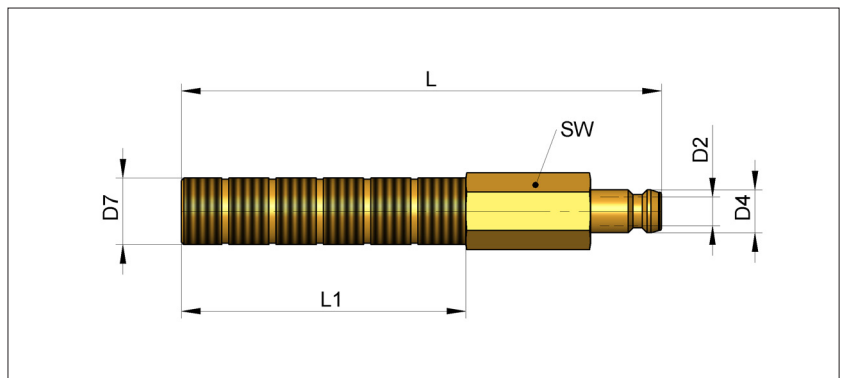

**Niplu cu filet interior,  
fara valva**

**Internally Threaded Nipple,  
without Valve**

**S3353/ ...**

Material: 2.0401 (Alama)

Material: 2.0401 (Brass)

L	L1	SW	D2	D4	D3	Nr. / No. ↔
24	7	11	6	9	G1/8	S3353/ 9 x 1/8
27	8	16			G1/4	1/4
33	8		9	13	G1/4	S3353/ 13 x 1/4

**Niplu cu filet exterior,  
model lung, fara valva**

**Externally Threaded Nipple,  
Long Design, without Valve**

**S3360/ ...**

Material: 2.0401 (Alama)

Material: 2.0401 (Brass)

L	L1	SW	D2	D4	D7	Nr. / No. ↔
100	60	11	6	9	G1/8	S3360/ 9 x 1/8
		14			G1/4	1/4
100	60	14	9	13	G1/4	S3360/ 13 x 1/4
		19			G3/8	3/8