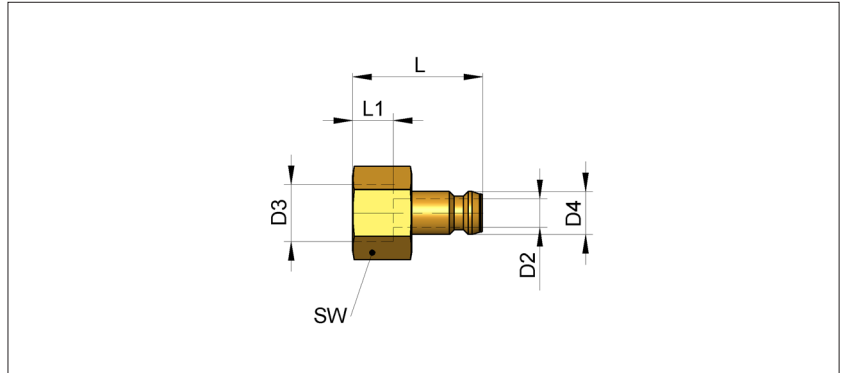

**Niplu cu filet interior,  
fara valva**

**Internally Threaded Nipple,  
without Valve**

**S3353/ ...**

Material: 2.0401 (Alama)

Material: 2.0401 (Brass)

L	L1	SW	D2	D4	D3	Nr. / No. ↔
24	7	11	6	9	G1/8	S3353/ 9 x 1/8
27	8	16			G1/4	1/4
33	8		9	13	G1/4	S3353/ 13 x 1/4

**Niplu cu filet exterior,  
model lung, fara valva**

**Externally Threaded Nipple,  
Long Design, without Valve**

**S3360/ ...**

Material: 2.0401 (Alama)

Material: 2.0401 (Brass)

L	L1	SW	D2	D4	D7	Nr. / No. ↔
100	60	11	6	9	G1/8	S3360/ 9 x 1/8
		14			G1/4	1/4
100	60	14	9	13	G1/4	S3360/ 13 x 1/4
		19			G3/8	3/8