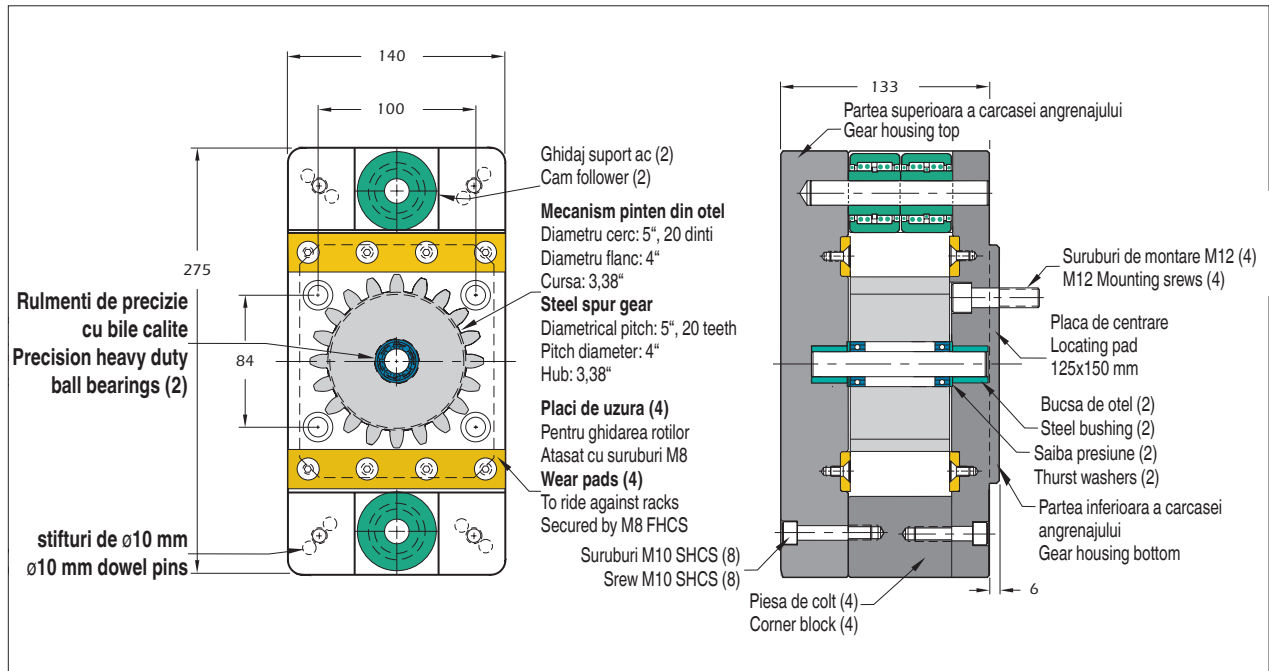

Asamblare carcasa angrenaj
Gear Housing Assembly
S6601/ ... (SK-GHA)

Nr. / No.
S6601/ 140x275x133

Asamblare cu bare dintate
Rack Spacer Assembly
S6602/ ... (SK-RSA)

Material: AISI 1215

Material: AISI 1215

Nr. / No.
S6602/ 100x100x107