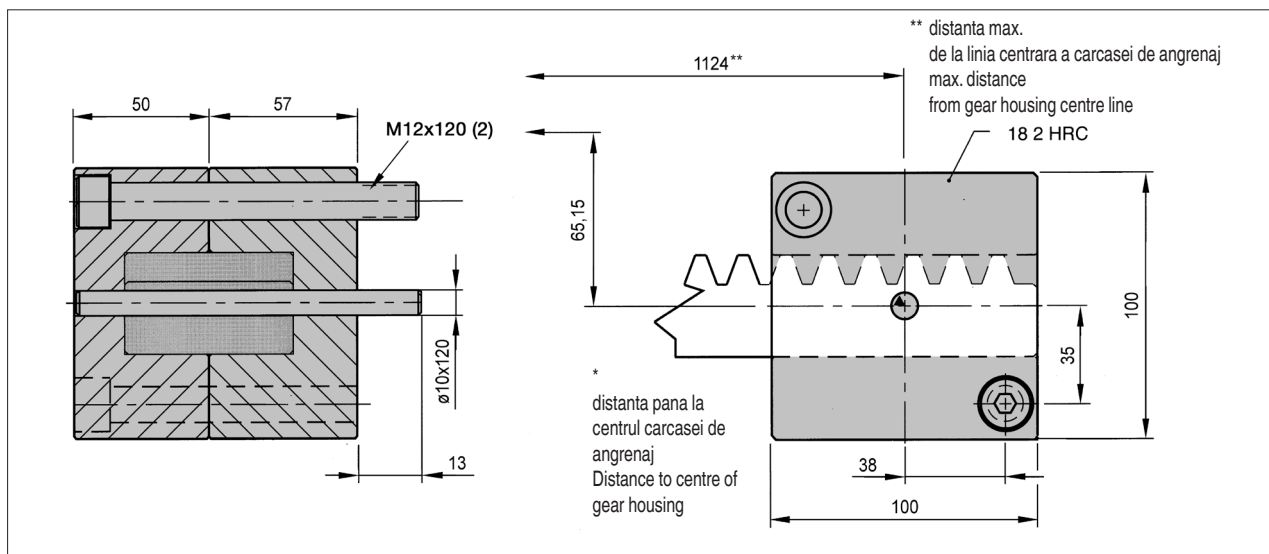

Asamblare carcasa angrenaj
Gear Housing Assembly
S6601/ ... (SK-GHA)

Nr. / No.
S6601/ 140x275x133

Asamblare cu bare dintate
Rack Spacer Assembly
S6602/ ... (SK-RSA)

Material: AISI 1215

Material: AISI 1215

Nr. / No.
S6602/ 100x100x107