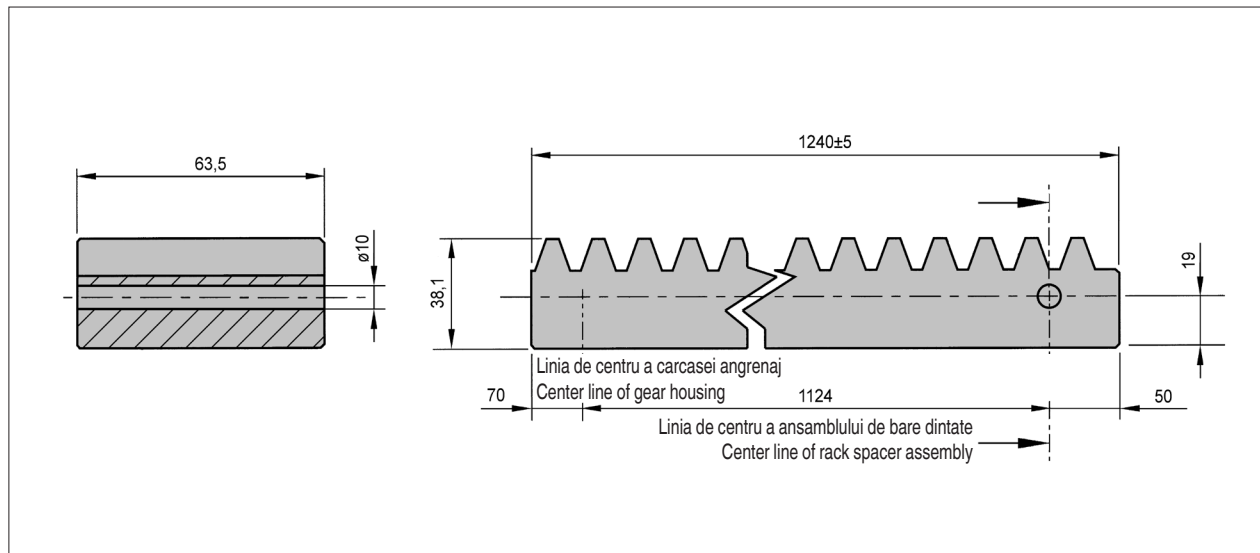

Bara dintata

Rack

S6603/ ... (SK-RC)

Material: AISI 1018

Material: AISI 1018

Nr. / No.

S6603/ 63,5x1240

Placa pentru coloane,
goalaTie Bar Pad,
Blank

S6604/ ... (SK-TBP)

Material: Bronz

Material: Bronze

Nr. / No.

S6604/ 35