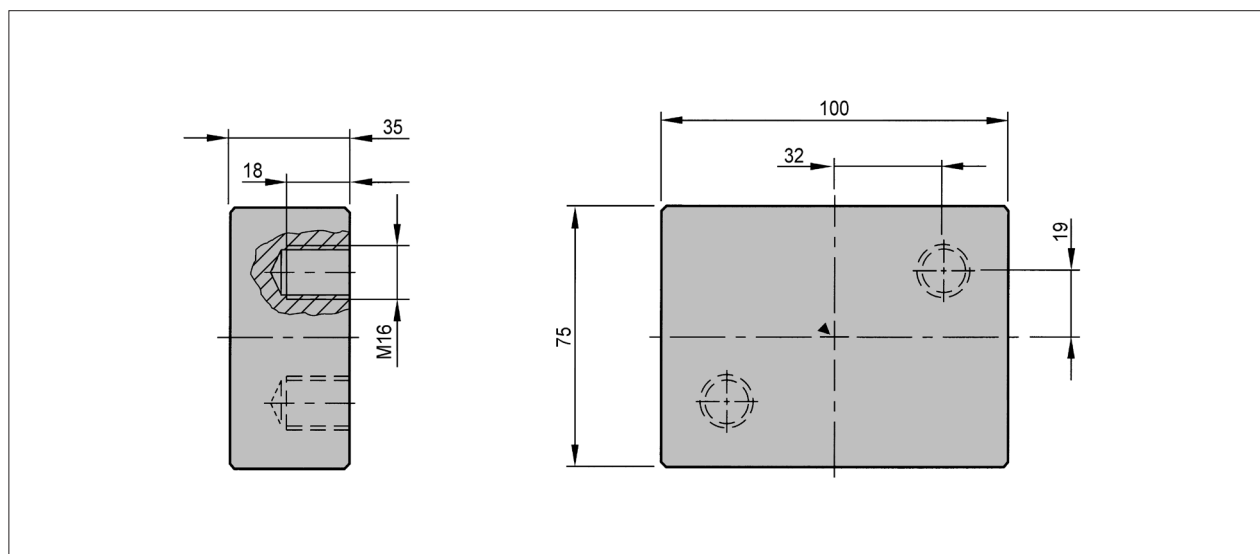

Bara dintata

Rack

S6603/ ... (SK-RC)

Material: AISI 1018

Material: AISI 1018

Nr. / No.

S6603/ 63,5x1240

Placa pentru coloane,
goalaTie Bar Pad,
Blank

S6604/ ... (SK-TBP)

Material: Bronz

Material: Bronze

Nr. / No.

S6604/ 35