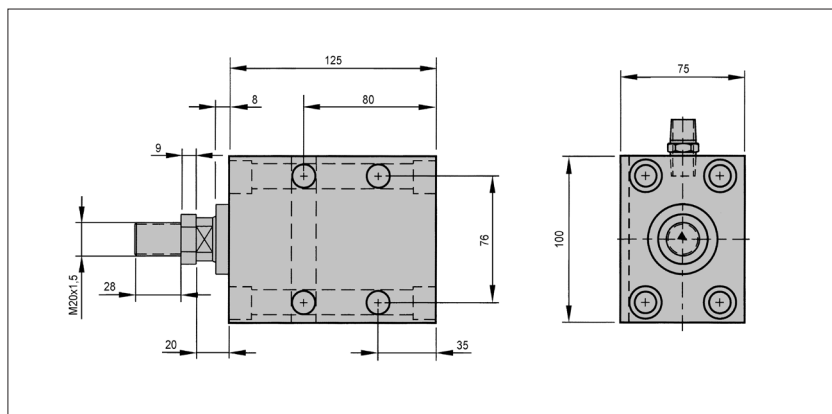

Bloc cilindru

Pentru actionarea ansamblului aruncatoarelor

S6607/ ... (SK-CYL)

Temperatura: max. 100 °C

Inclus in pachet:

- Cuplaje hidraulice (2)
- Cheie de pozitionare
- Suruburi M12x100 (4)

Block Cylinder

For actuating of Ejector Assembly

Temperature: max. 100 °C

Included in delivery:

- NPT couplings (2)
- Locating key
- M12x100 SHCS (4)

Nr. / No.
S6607/ 50

Dispozitiv de cuplare a aruncatoarelor

Ejector Assembly Coupling

S6608/ ... (SK-PPC)

Material: AISI 4140

Material: AISI 4140

Nr. / No.
S6608/ 28x38