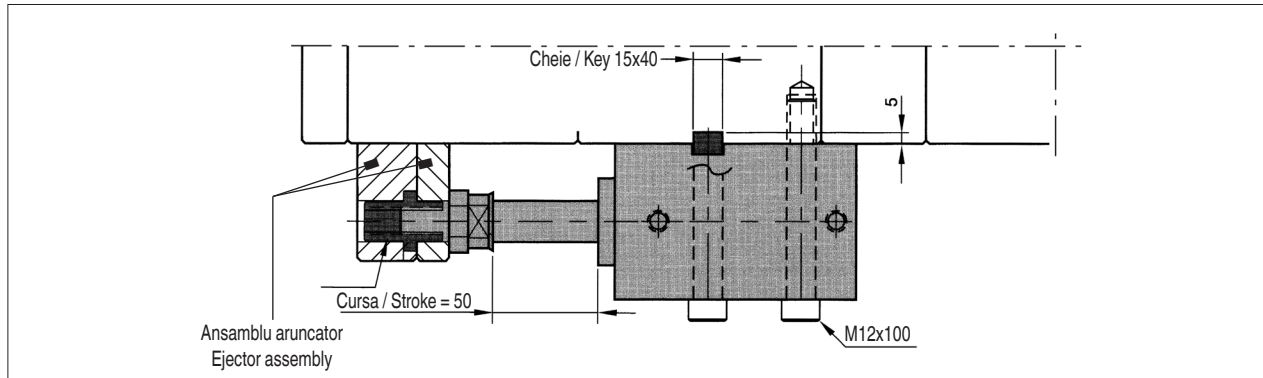

Bloc cilindru

Pentru actionarea ansamblului aruncatoarelor

S6607/ ... (SK-CYL)

Temperatura: max. 100 °C

Inclus in pachet:

- Cuplaje hidraulice (2)
- Cheie de pozitionare
- Suruburi M12x100 (4)

Block Cylinder

For actuating of Ejector Assembly

Temperature: max. 100 °C

Included in delivery:

- NPT couplings (2)
- Locating key
- M12x100 SHCS (4)

Nr. / No.
S6607/ 50

Dispozitiv de cuplare a aruncatoarelor

Ejector Assembly Coupling

S6608/ ... (SK-PPC)

Material: AISI 4140

Material: AISI 4140

Nr. / No.
S6608/ 28x38