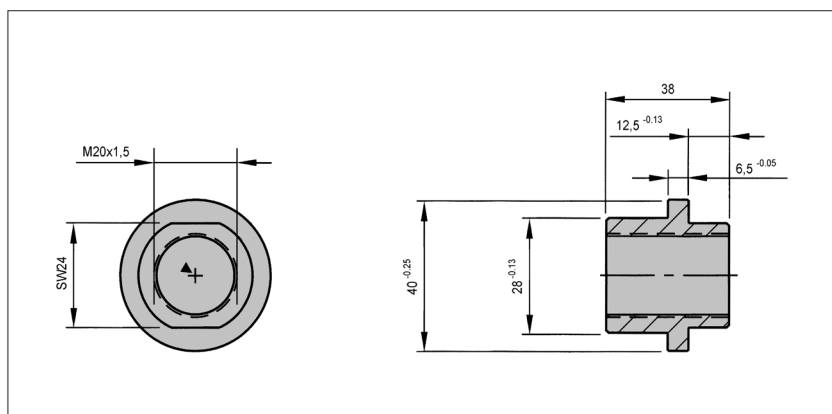

Bloc cilindru

Pentru actionarea ansamblului aruncatoarelor

S6607/ ... (SK-CYL)

Temperatura: max. 100 °C

Inclus in pachet:

- Cuplaje hidraulice (2)
- Cheie de pozitionare
- Suruburi M12x100 (4)

Block Cylinder

For actuating of Ejector Assembly

Temperature: max. 100 °C

Included in delivery:

- NPT couplings (2)
- Locating key
- M12x100 SHCS (4)

Nr. / No.
S6607/ 50

Dispozitiv de cuplare a aruncatoarelor

Ejector Assembly Coupling

S6608/ ... (SK-PPC)

Material: AISI 4140

Material: AISI 4140

Nr. / No.
S6608/ 28x38