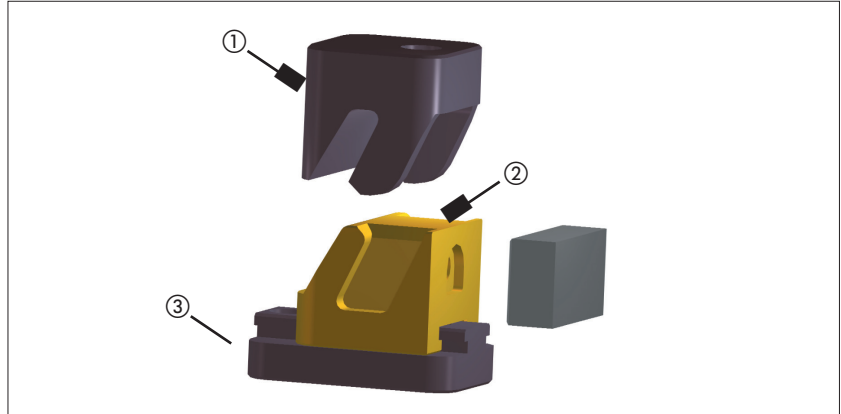

Bloc glisare

Slide Unit

S6420/ ... (CMM-300)

Cursa: 6,35 mm

Stroke: 6,35 mm

Tip	Nr. / No.
Standard	S6420/ S
Lung/long	S6420/ L

Inclus in pachet:

- ① Piesa de actionare
- ② Bloc glisare matrita
- ③ Ghidaj

Included in delivery:

- ① Driver
- ② Slide
- ③ Guide