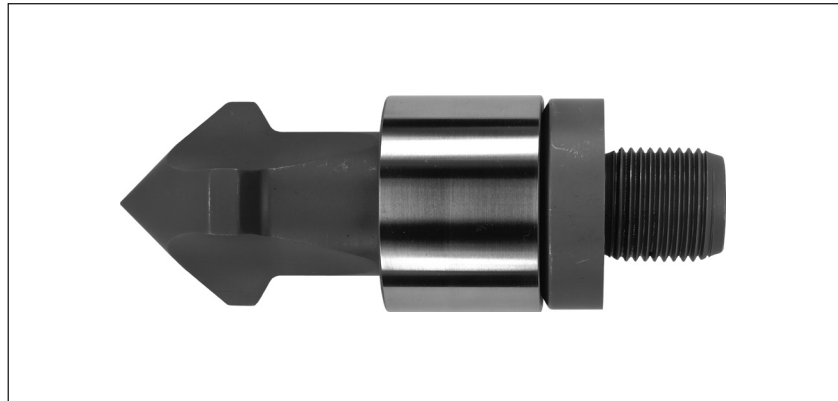

**Valva de retinere
pentru masini de injectie Battenfeld****Non-return Valve
for Battenfeld-Injection machines****S8110/ ...****Disponibile Ø:** 18, 22, 25, 30, 35, 40, 45, 50, 55,
60, 65, 70, 75, 80, 85, 90, 95, 100,
105, 110, 120, 140, 150, 210 mm**Available Ø:** 18, 22, 25, 30, 35, 40, 45, 50, 55,
60, 65, 70, 75, 80, 85, 90, 95, 100,
105, 110, 120, 140, 150, 210 mm

Nr. / No.
S8110/ ...

**Valva de retinere
pentru masini de injectie Bucher****Non-return Valve
for Bucher-Injection machines****S8115/ ...****Disponibile Ø:** 40, 50, 55, 80 mm**Available Ø:** 40, 50, 55, 80 mm